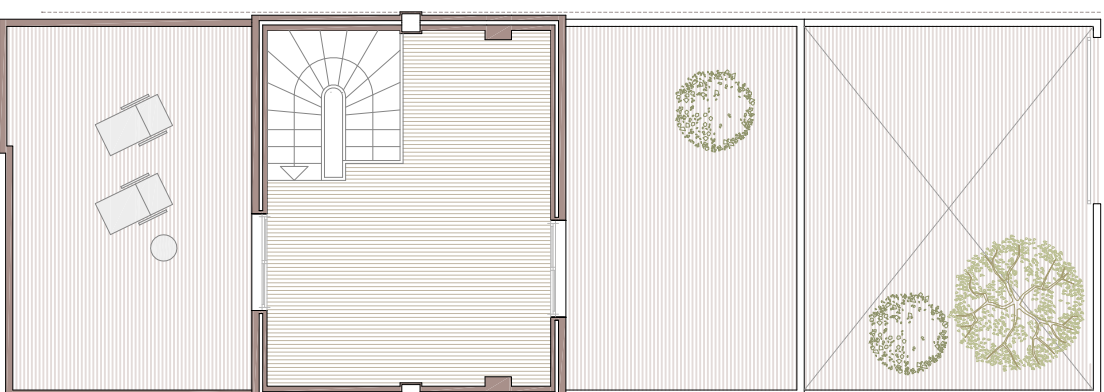

Planta Baja
CALLE MARIANO BENLLIURE

Planta Primera
CALLE MARIANO BENLLIURE

Planta Segunda
CALLE MARIANO BENLLIURE

RESIDENCIAL 13 UNIFAMILIARES

ALBUIXECH

URBANA DOS, S.L.
PROYECTOS Y CONSTRUCCIONES

Plantas:

Vivienda tipo **10 - 12**

Superficie construida: 169,21 m²
Superficie útil: 140,59 m²

C/Mestre Serrano

C/Luis Vives

C/Mariano Benlliure