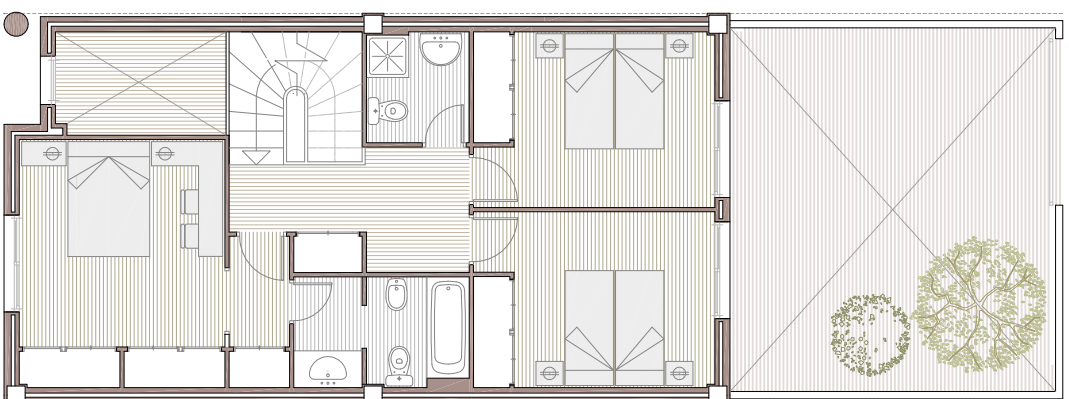

Planta Baja
CALLE MARIANO BENLLIURE

Planta Primera
CALLE MARIANO BENLLIURE

Planta Segunda
CALLE MARIANO BENLLIURE

RESIDENCIAL 13 UNIFAMILIARES

ALBUIXECH

URBANA DOS, S.L.
PROYECTOS Y CONSTRUCCIONES

Plantas:

Vivienda tipo **10 - 12**

Superficie construida: 169,21 m²
Superficie útil: 140,59 m²

C/Mestre Serrano

C/Luis Vives

C/Mariano Benlliure