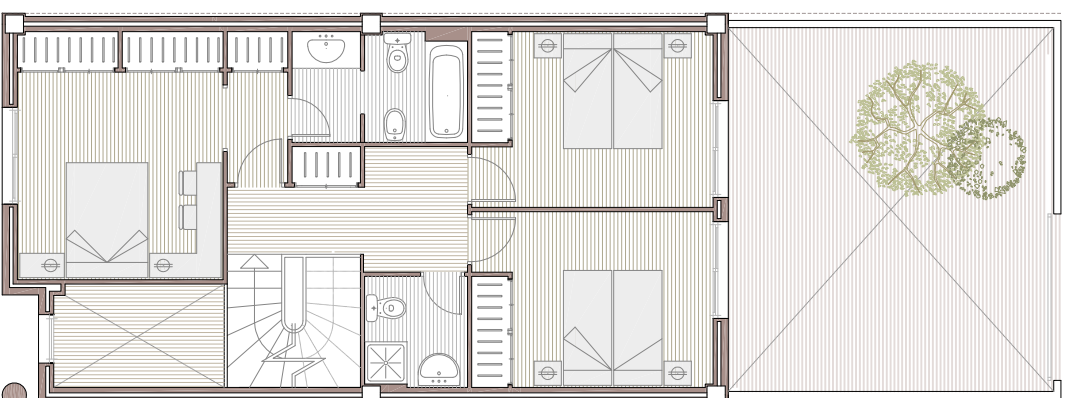

CALLE MARIANO BENLLIURE
Planta Baja

CALLE MARIANO BENLLIURE
Planta Primera

CALLE MARIANO BENLLIURE
Planta Segunda

RESIDENCIAL 13 UNIFAMILIARES

ALBUXECH

Plantas:

Vivienda tipo **13**

Superficie construida: 172,72 m²
Superficie útil: 140,59 m²