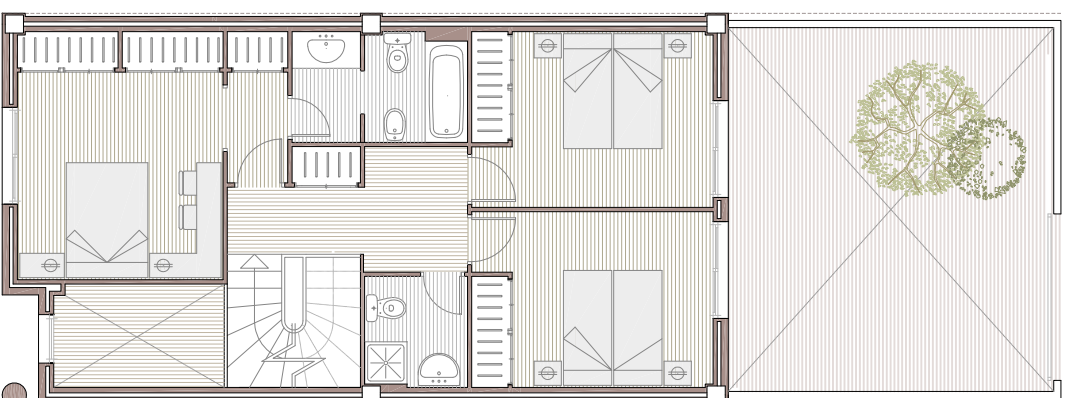

Planta Baja

CALLE MARIANO BENLLIURE

Planta Primera

CALLE MARIANO BENLLIURE

Planta Segunda

CALLE MARIANO BENLLIURE

RESIDENCIAL 13 UNIFAMILIARES

ALBUIXECH

URBANA DOS, S.L.
PROMOCIONES Y CONSTRUCCIONES

Plantas:

Vivienda tipo **9 - 11**

Superficie construida: 169,21 m²
Superficie útil: 140,59 m²

C/ Mestre Serrano

C/ Luis Vives

C/ Mariano Benlliure