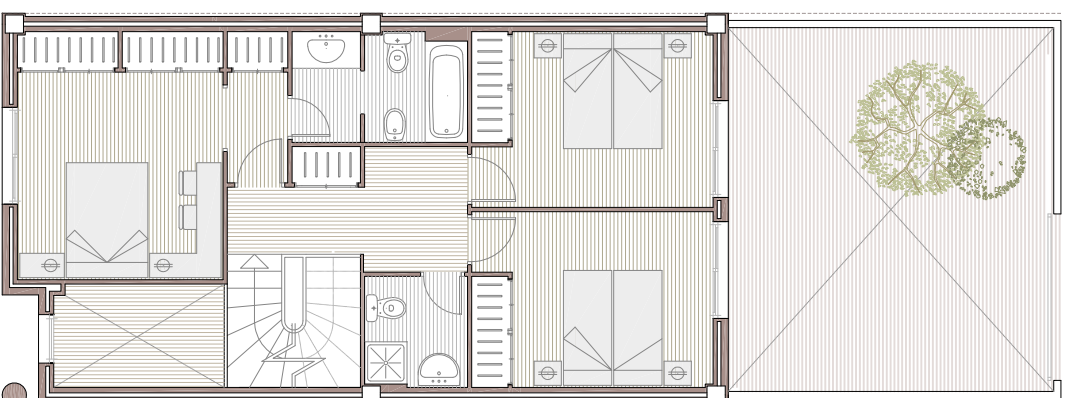

Planta Baja

CALLE MARIANO BENLLIURE

Planta Primera

CALLE MARIANO BENLLIURE

Planta Segunda

CALLE MARIANO BENLLIURE

RESIDENCIAL 13 UNIFAMILIARES

ALBUIXECH

URBANA DOS, S.L.
PROMOCIONES Y CONSTRUCCIONES

Plantas:

Vivienda tipo **9 - 11**

Superficie construida: 169,21 m²
Superficie útil: 140,59 m²

C/ Mestre Serrano

C/ Luis Vives

C/ Mariano Benlliure