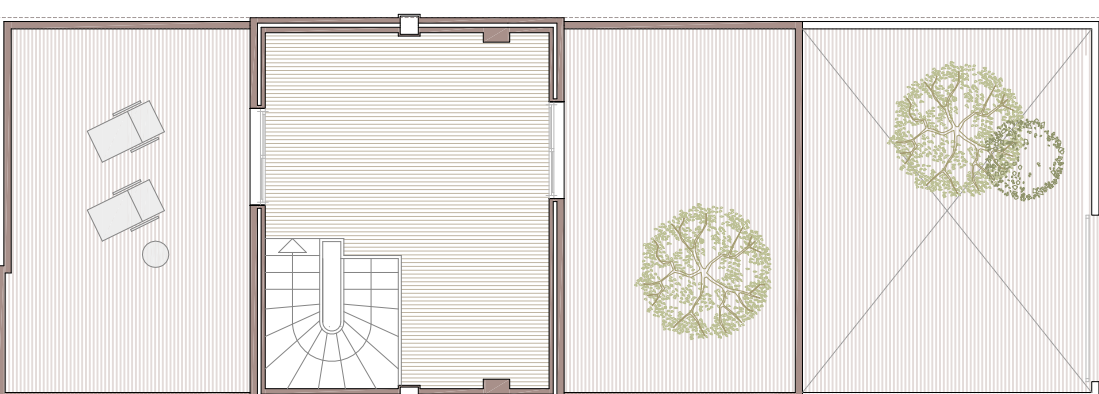

Planta Baja

CALLE MARIANO BENLLIURE

Planta Primera

CALLE MARIANO BENLLIURE

Planta Segunda

CALLE MARIANO BENLLIURE

RESIDENCIAL 13 UNIFAMILIARES

ALBUIXECH

URBANA DOS, S.L.
PROMOCIONES Y CONSTRUCCIONES

Plantas:

Vivienda tipo **9 - 11**

Superficie construida: 169,21 m²
Superficie útil: 140,59 m²

C/ Mestre Serrano

C/ Luis Vives

C/ Mariano Benlliure